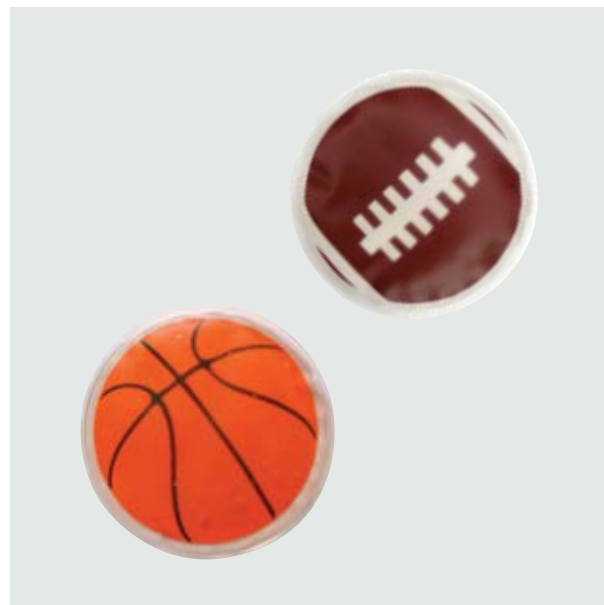

SAL 07 Klyn Sanitizer

Material: Plástico PET

Medida: 11 x 3.3 cm diámetro

- Botella en forma redonda.
- Capacidad: 60 ml. Refiliable.
- Contiene solución antiséptica al 72% de alcohol etílico de caña.
- Adicionada con aloe vera.

SAL 09 Iced Patch Deportivo

Material: PVC no tóxico

Medida: 10.5 cm diámetro

- Bolsa termosellada con gel interior para enfriar.
- Fines medicinales y/o cosméticos
- Versiones: AME, BSB, BSK, GLF, SOC y TEN.